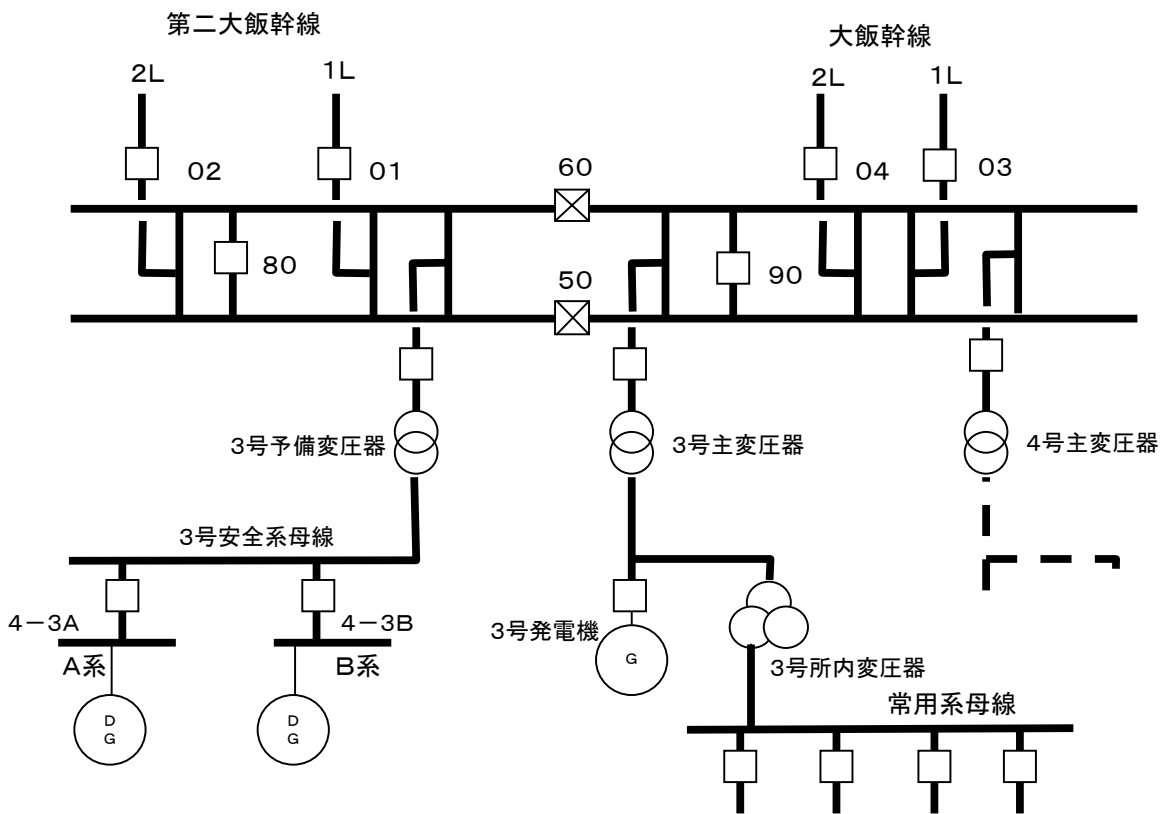

大飯発電所3号機「C直流地絡」警報の発信について

発電所配置図

系統概要図

大飯発電所3号機「C直流地絡」警報の発信について

系統概要図