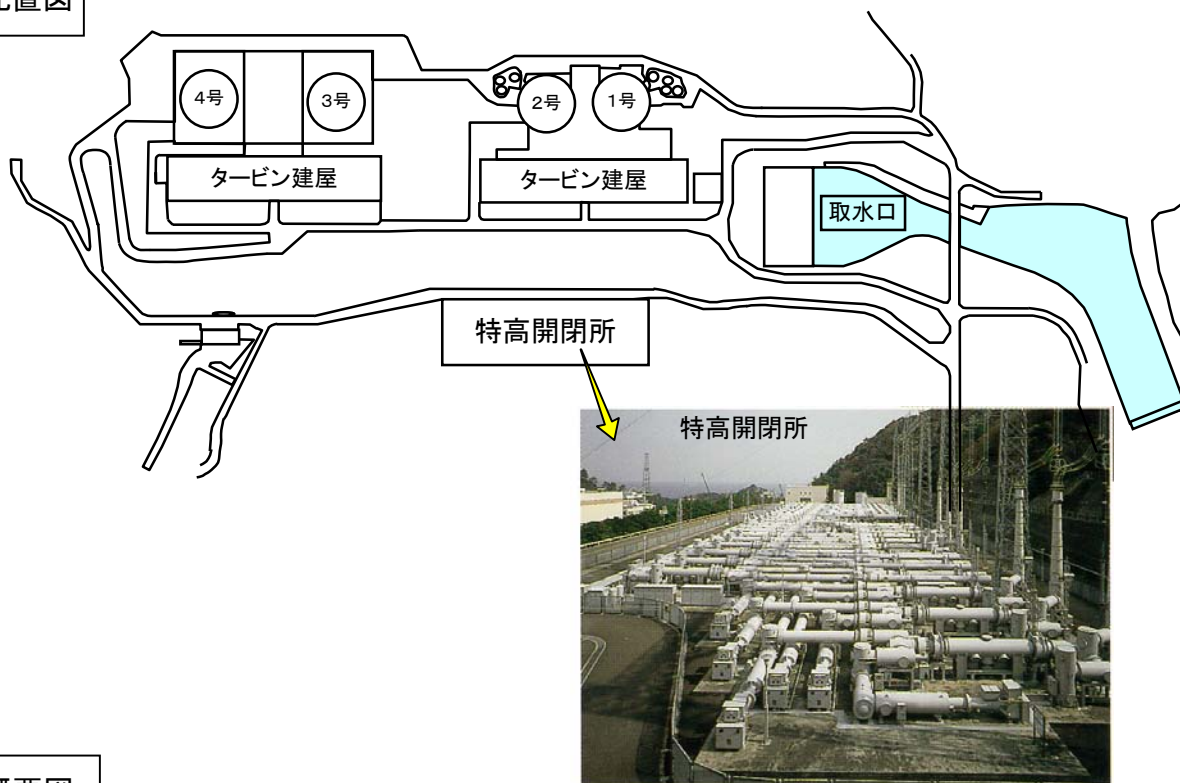

大飯発電所3号機「C直流地絡」警報の発信について

発電所配置図

系統概要図

大飯発電所3号機「C直流地絡」警報の発信について

系統概要図