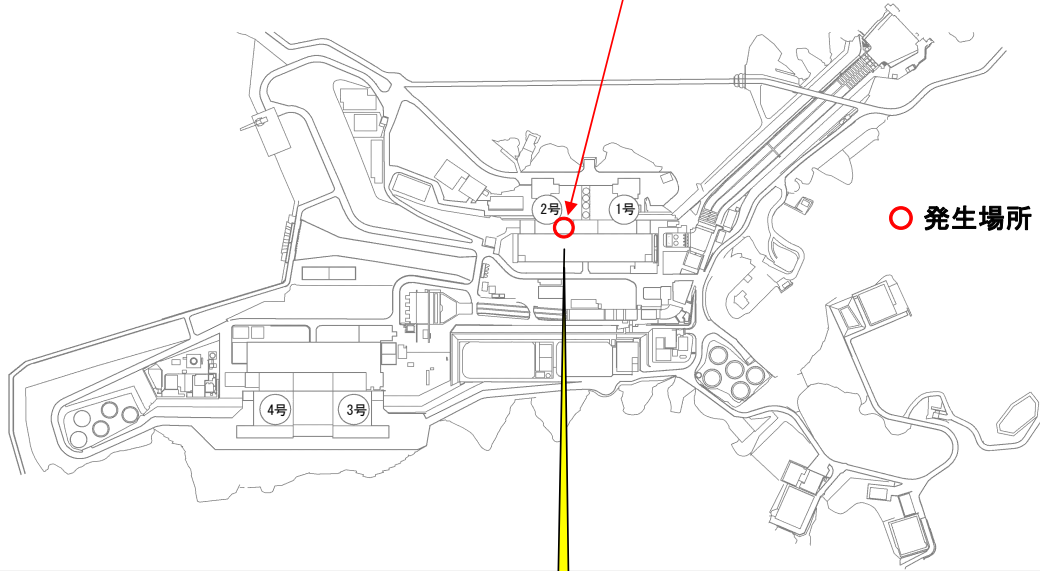

# 高浜発電所2号機原子炉補助建屋における火災について

発電所配置図

平成24年10月24日 15時33分「火災報知器警報発信」  
2号機原子炉補助建屋(EL17m)

発生場所

タービン建屋