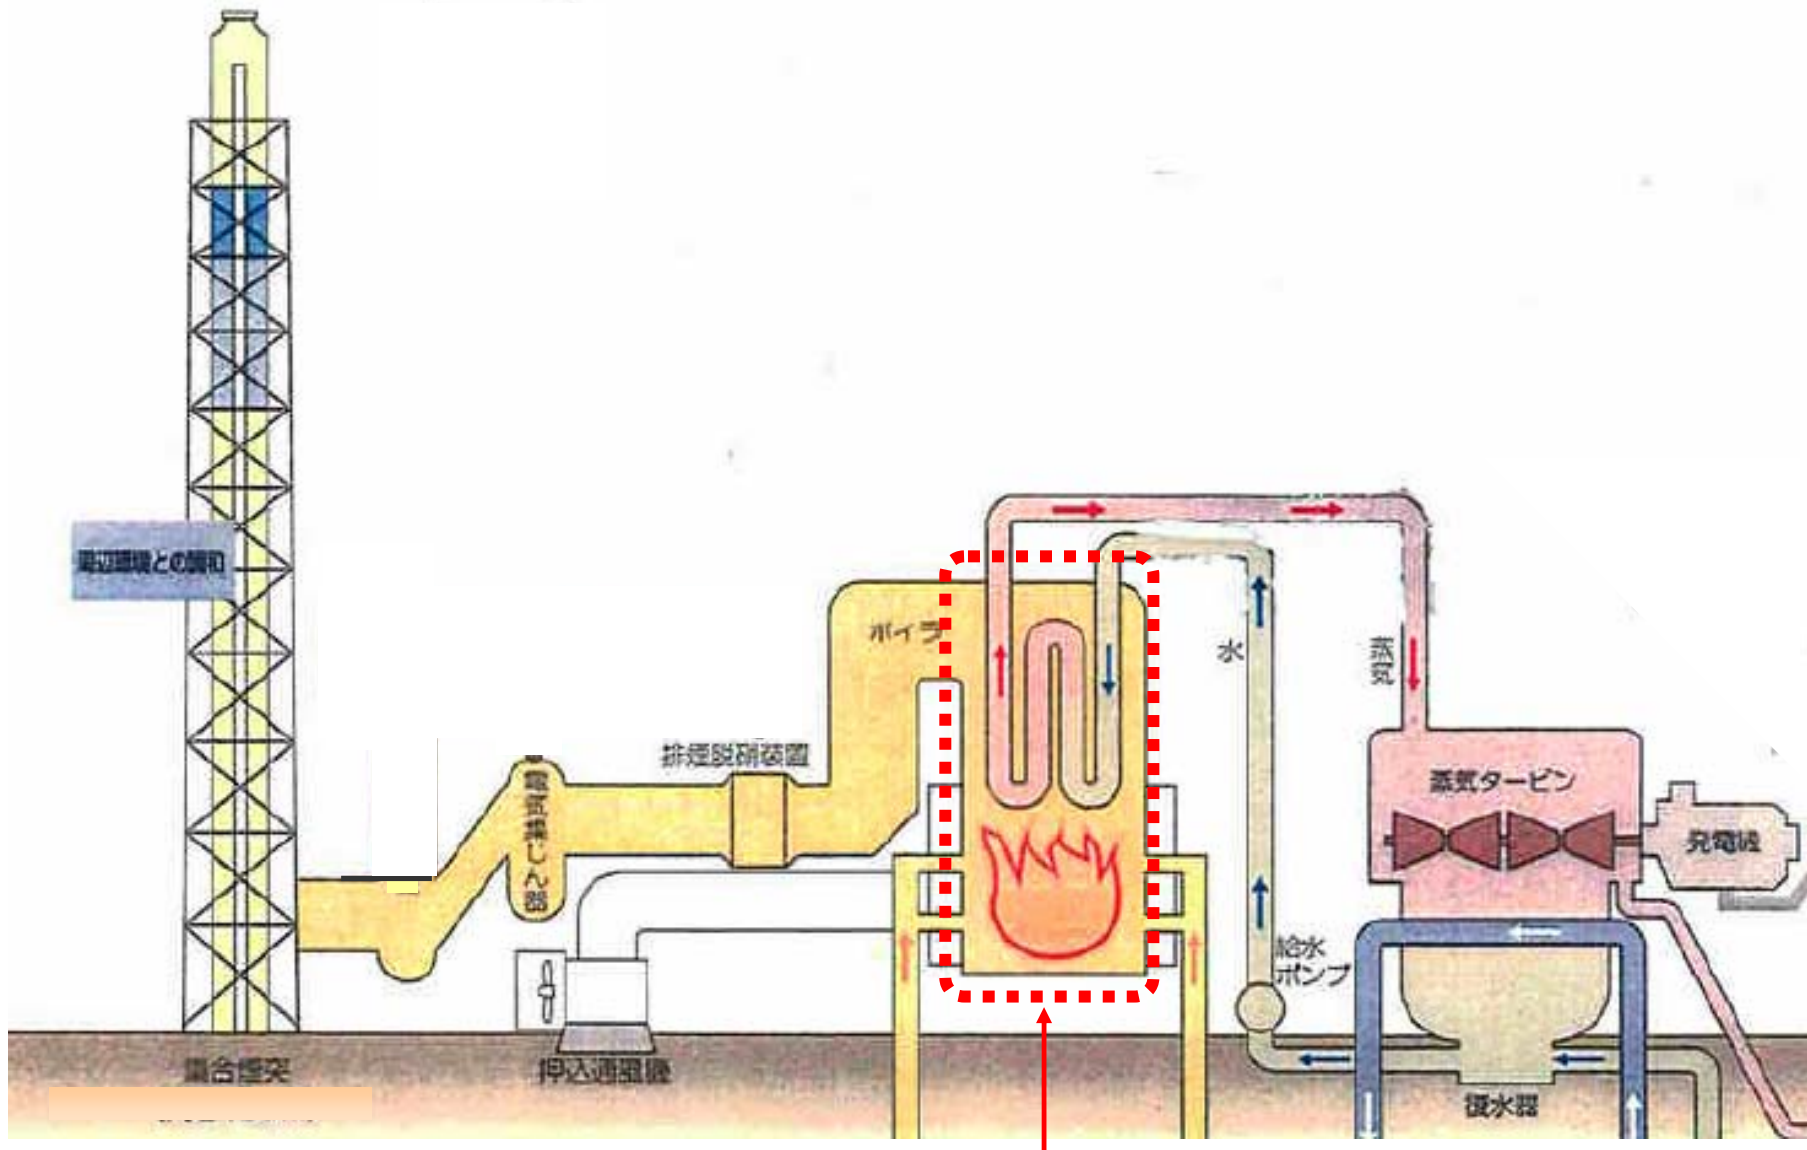

# 相生発電所1号機 設備概要

ボイラ底部から漏水