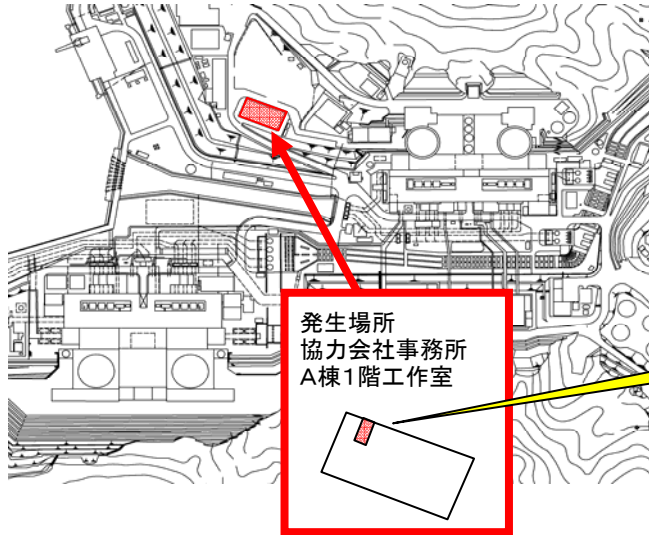

高浜発電所協力会社事務所A棟工作室における火災(ボヤ)について

発生場所

高浜発電所構内

工作室

屋外

● 消火器 ● 火災報知器

発生箇所の状況

現像室内