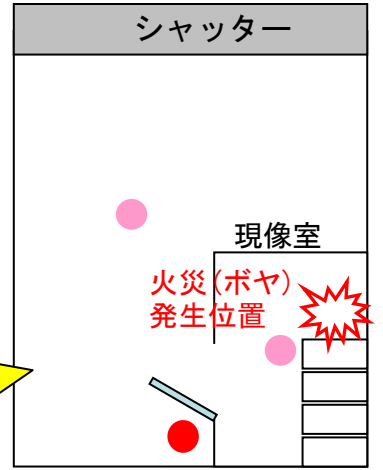

高浜発電所協力会社事務所A棟工作室における火災(ボヤ)について

発生場所

高浜発電所構内

工作室

屋外

● 消火器 ● 火災報知器

発生箇所の状況

現像室内

現像関係資機材