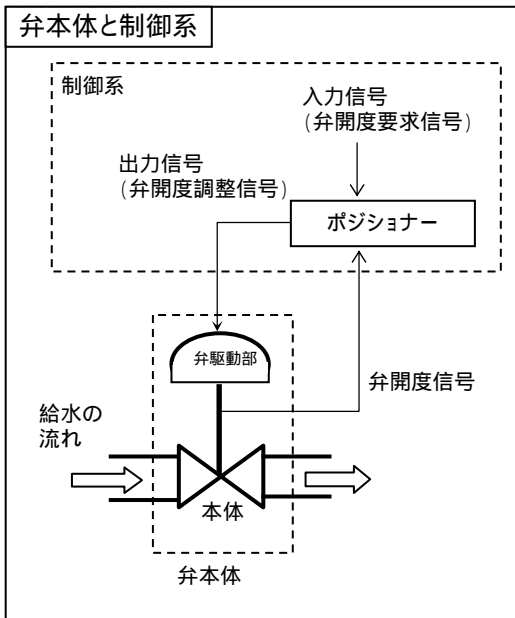

高浜発電所3号機定期検査状況について (B-SG水位異常低警報発信による原子炉自動停止の原因調査状況)

概略系統図

主給水系統概略図

弁本体と制御系

主給水バイパス流量制御弁構造図