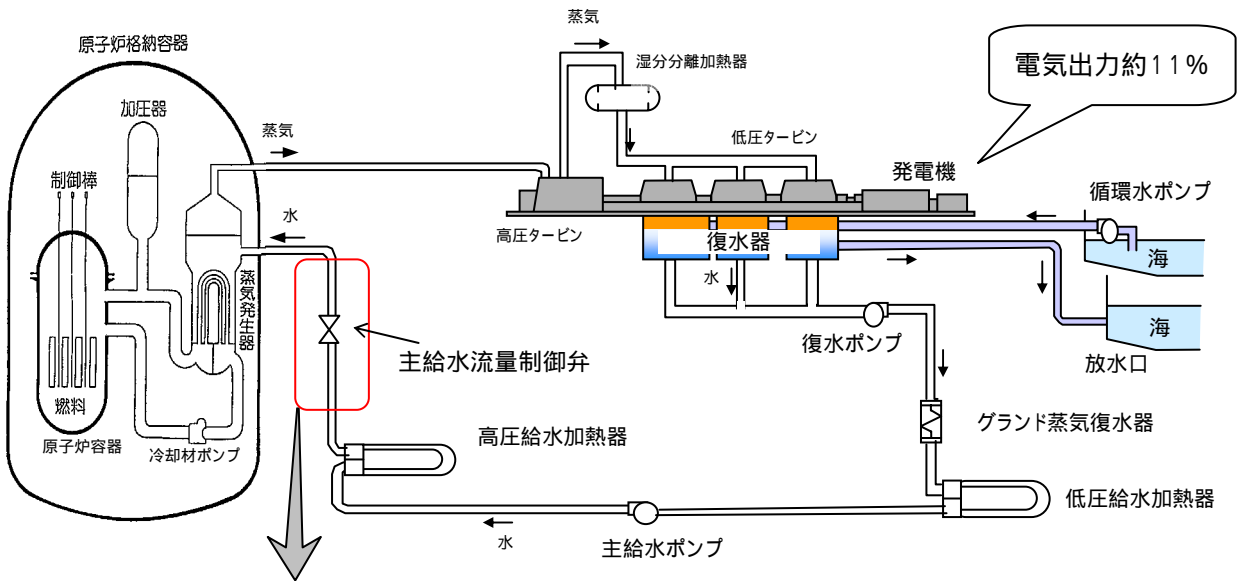

高浜発電所3号機定期検査状況について (B-SG水位異常低警報発信による原子炉自動停止の原因調査状況)

概略系統図

主給水系統概略図

弁本体と制御系

主給水バイパス流量制御弁構造図