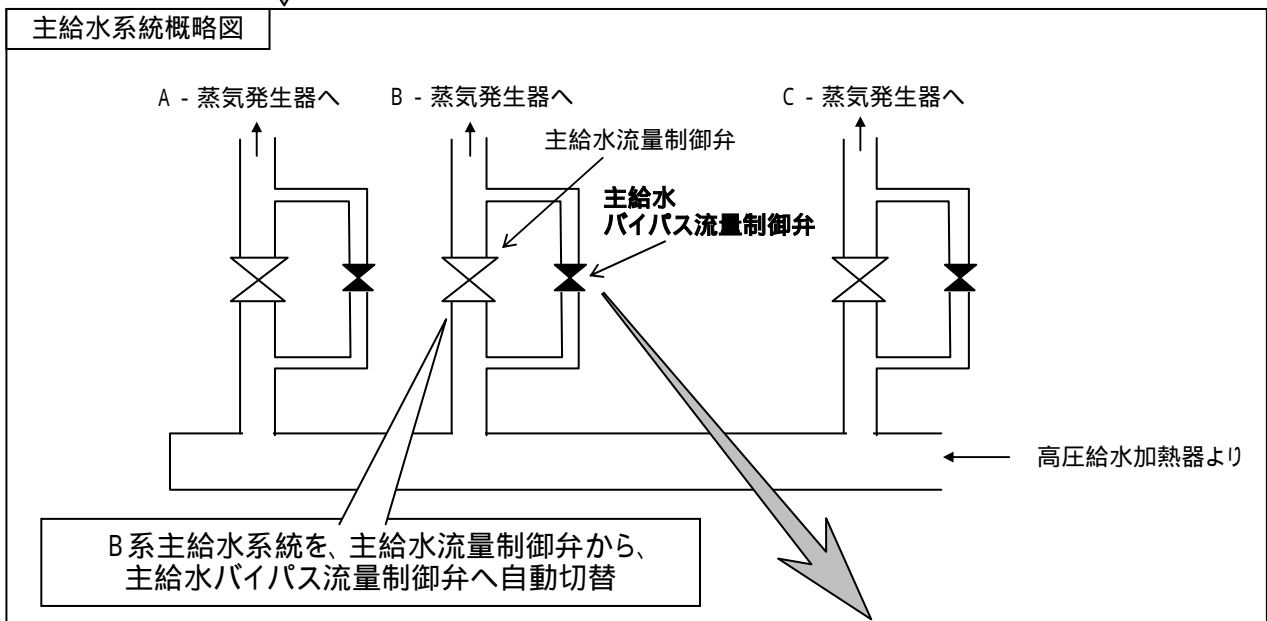

高浜発電所3号機定期検査状況について (B-SG水位異常低警報発信による原子炉自動停止の原因調査状況)

概略系統図

主給水系統概略図

弁本体と制御系

主給水バイパス流量制御弁構造図