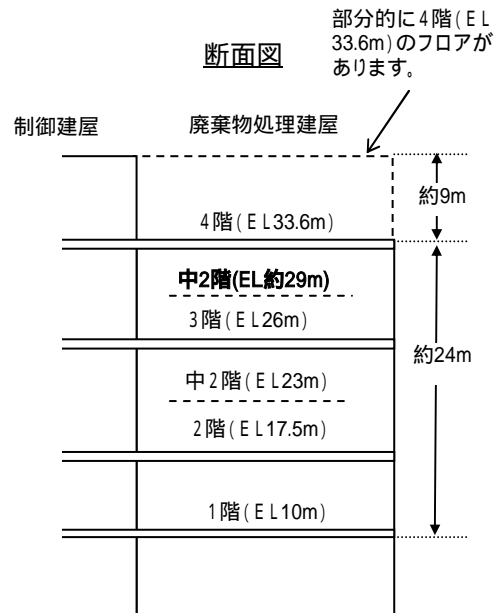

# 大飯発電所3、4号機 廃棄物処理建屋内での火災報知器の動作について

## 発生場所

## 断面図