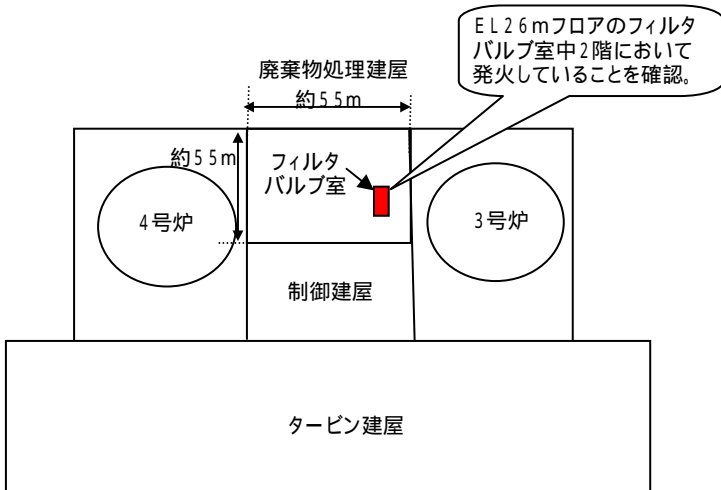

# 大飯発電所3、4号機 廃棄物処理建屋内での火災報知器の動作について

## 発生場所

## 断面図