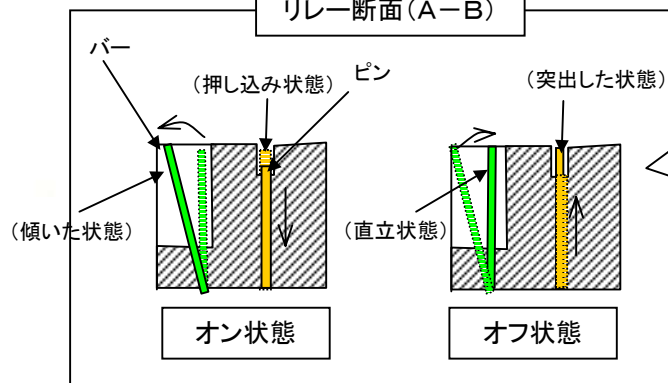

大飯発電所1号機 誤信号による安全系機器等の一部動作について

事象の概要

誤信号による安全系機器等の一部動作イメージ

リレーの概要図

リレー外観写真

リレー上部外観

リレー断面(A-B)

取り付け時、リレーがオフ状態であることを確認が手順書に記載していなかった。

対策

リレー取り替え作業時の作業手順書およびチェックシートに、リレー取り付け時にオフ状態であることを確認手順を明記する。