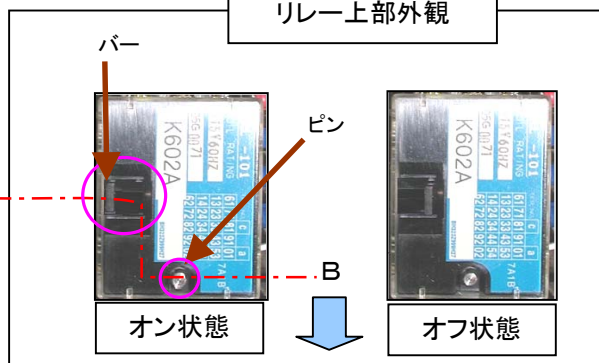

大飯発電所1号機 誤信号による安全系機器等の一部動作について

事象の概要

誤信号による安全系機器等の一部動作イメージ

リレーの概要図

リレー外観写真

リレー上部外観

リレー断面(A-B)

取り付け時、リレーがオフ状態であることを確認が手順書に記載していなかった。

対策

リレー取り替え作業時の作業手順書およびチェックシートに、リレー取り付け時にオフ状態であることを確認手順を明記する。