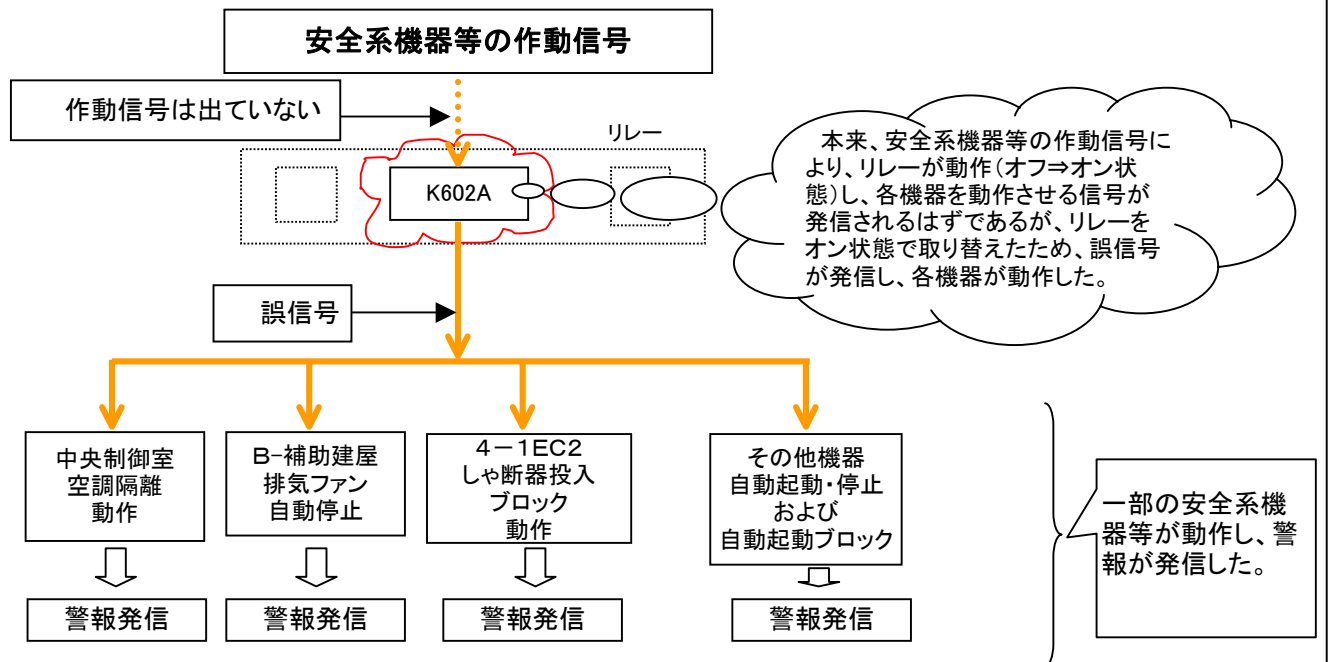

大飯発電所1号機 誤信号による安全系機器等の一部動作について

事象の概要

誤信号による安全系機器等の一部動作イメージ

リレーの概要図

リレー外観写真

リレー上部外観

リレー断面(A-B)

取り付け時、リレーがオフ状態であることを確認が手順書に記載していなかった。

対策

リレー取り替え作業時の作業手順書およびチェックシートに、リレー取り付け時にオフ状態であることを確認手順を明記する。