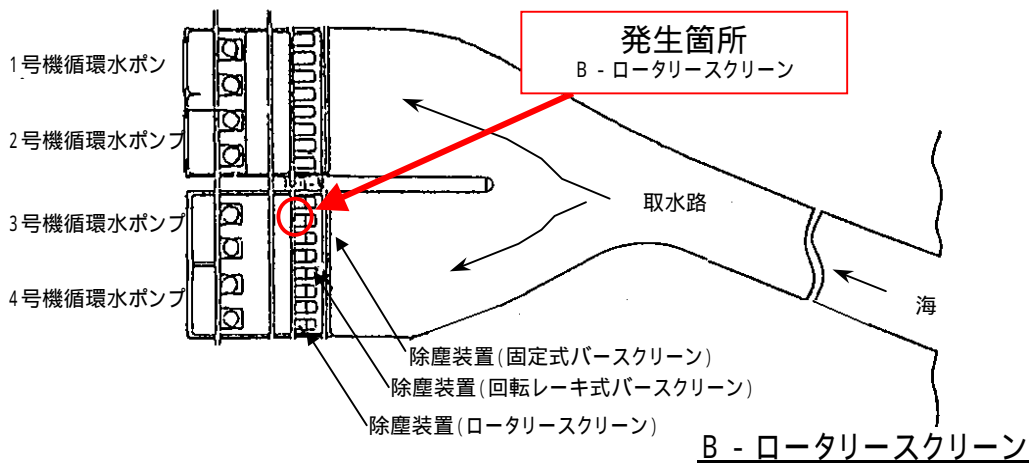

大飯発電所3号機 第11回定期検査における電気出力上昇工程の遅れについて
(取水口 B - ロータリースクリーン補修に伴う出力上昇の一時中断)

系統概要図

取水口回り配置図

取水口機器配置図