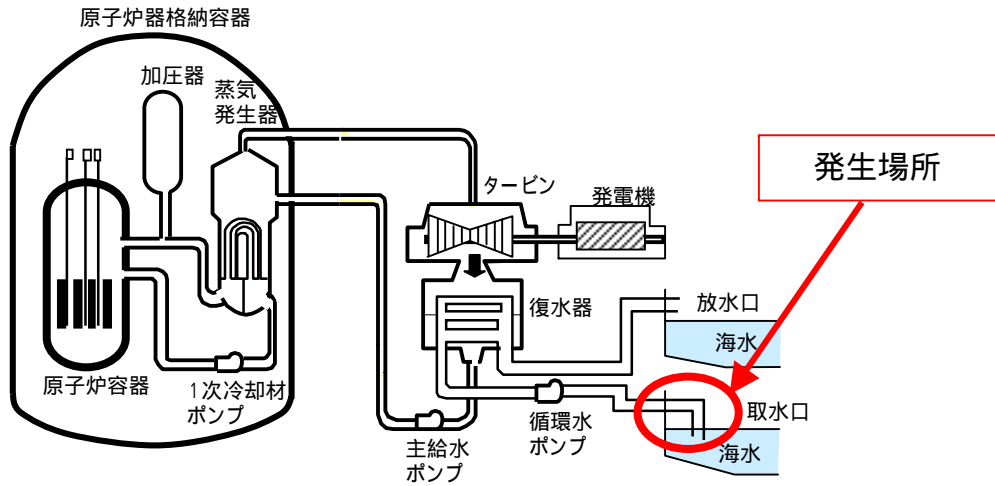

大飯発電所3号機 第11回定期検査における電気出力上昇工程の遅れについて
(取水口 B - ロータリースクリーン補修に伴う出力上昇の一時中断)

系統概要図

取水口回り配置図

取水口機器配置図