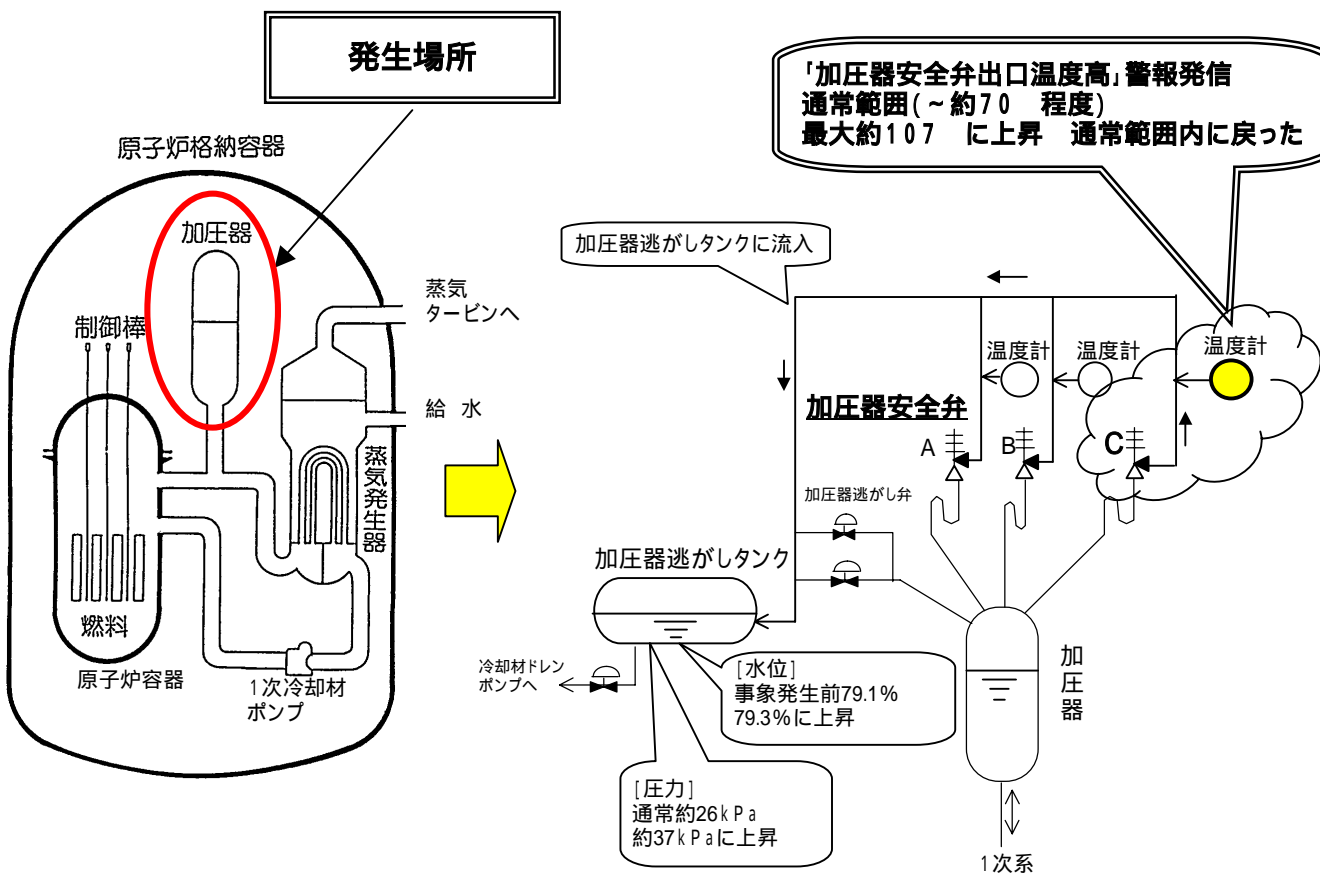

大飯発電所1号機「加圧器安全弁出口温度高」警報の発信について

発生場所

加圧器安全弁構造図