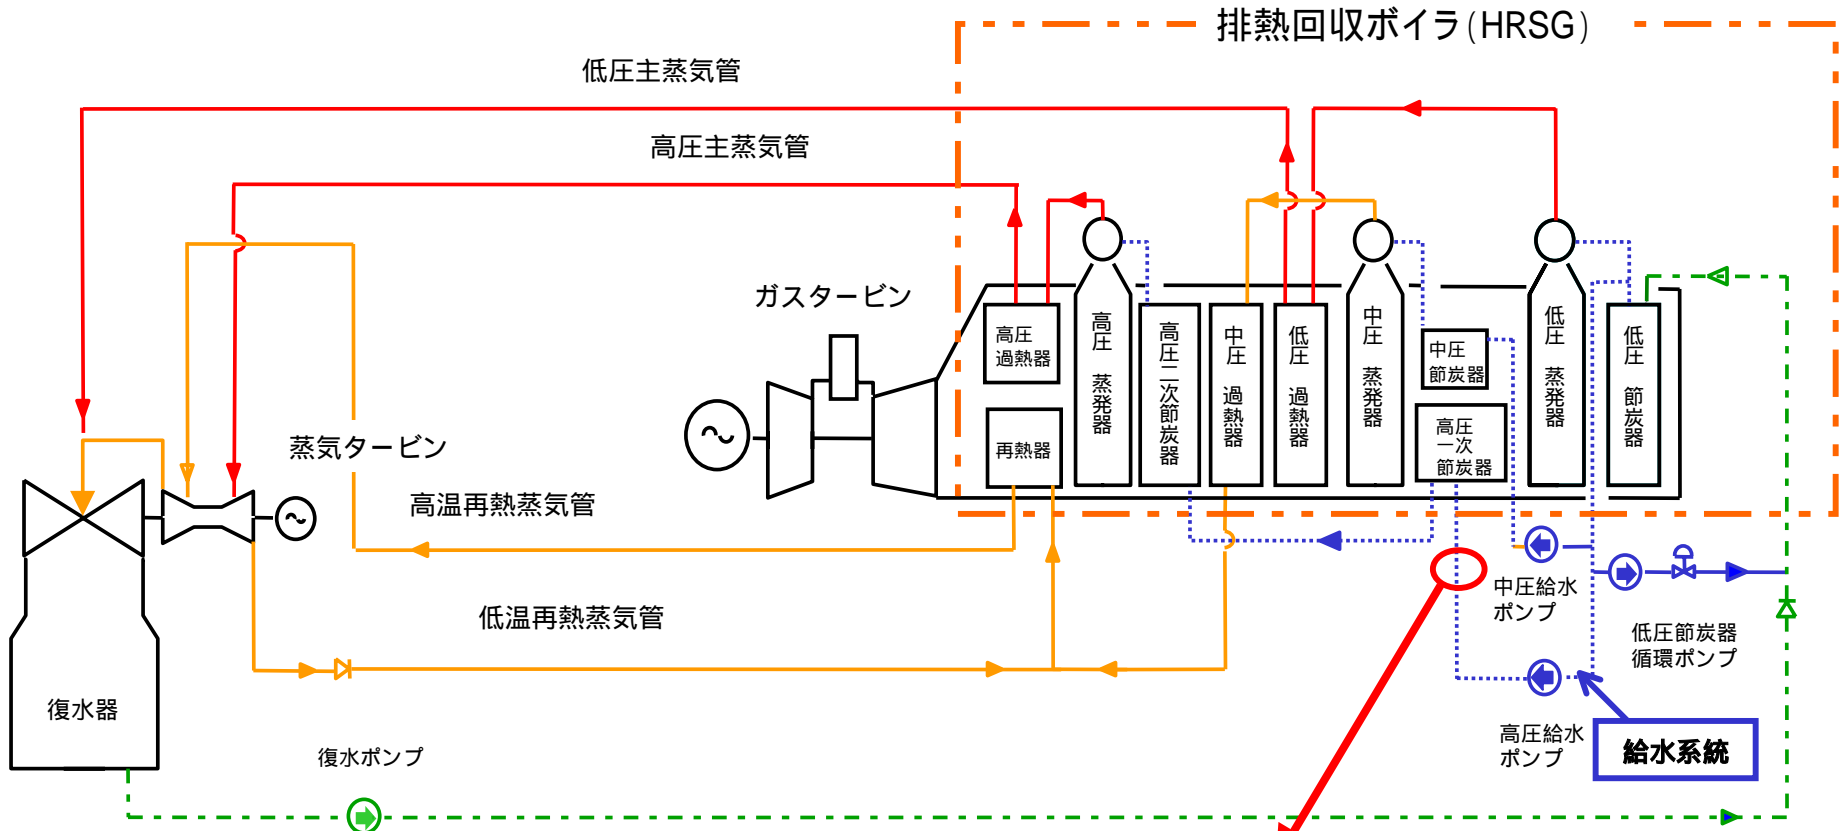

姫路第一発電所5号機 系統図概要

当該箇所拡大図