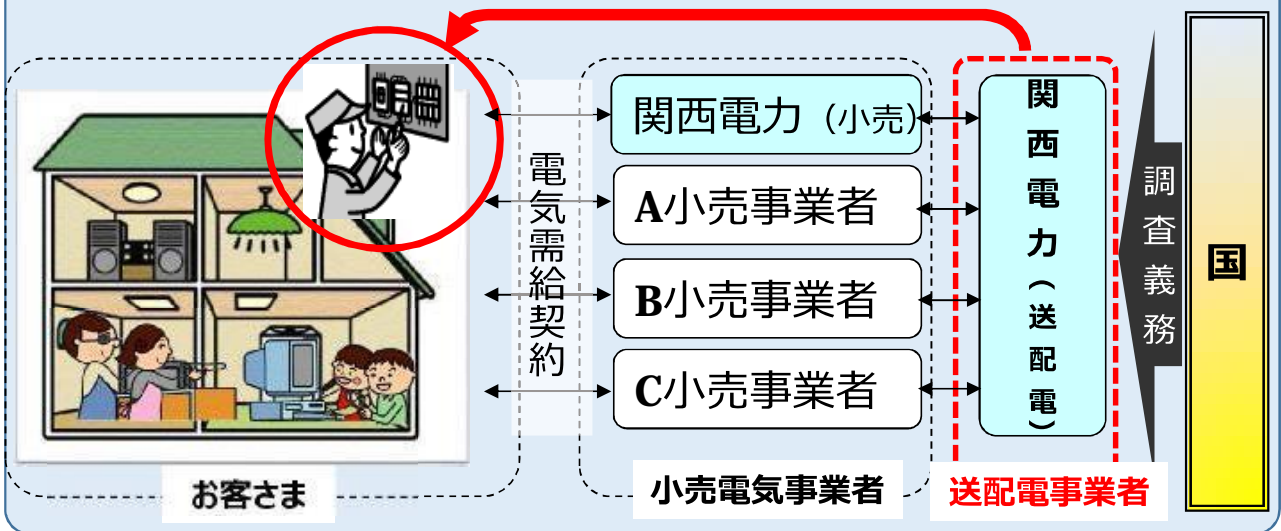

関西電力(株)以外の小売電気事業者と 電気のご契約をされているお客さまへ

平成28年4月1日以降につきましても、各ご家庭を訪問して行う屋内分電盤などの電気の安全調査は、**これまでどおり関西電力(送配電部門)、若しくは関西電力から調査業務の委託を受けた登録調査機関**※によって引続き行われます。
電気事業法(調査の義務)五十七条および五十七条の二による。

※各エリアの登録調査機関は、委託エリア一覧を参照

平成28年4月1日以降

調査実施
(登録調査機関へ委託)